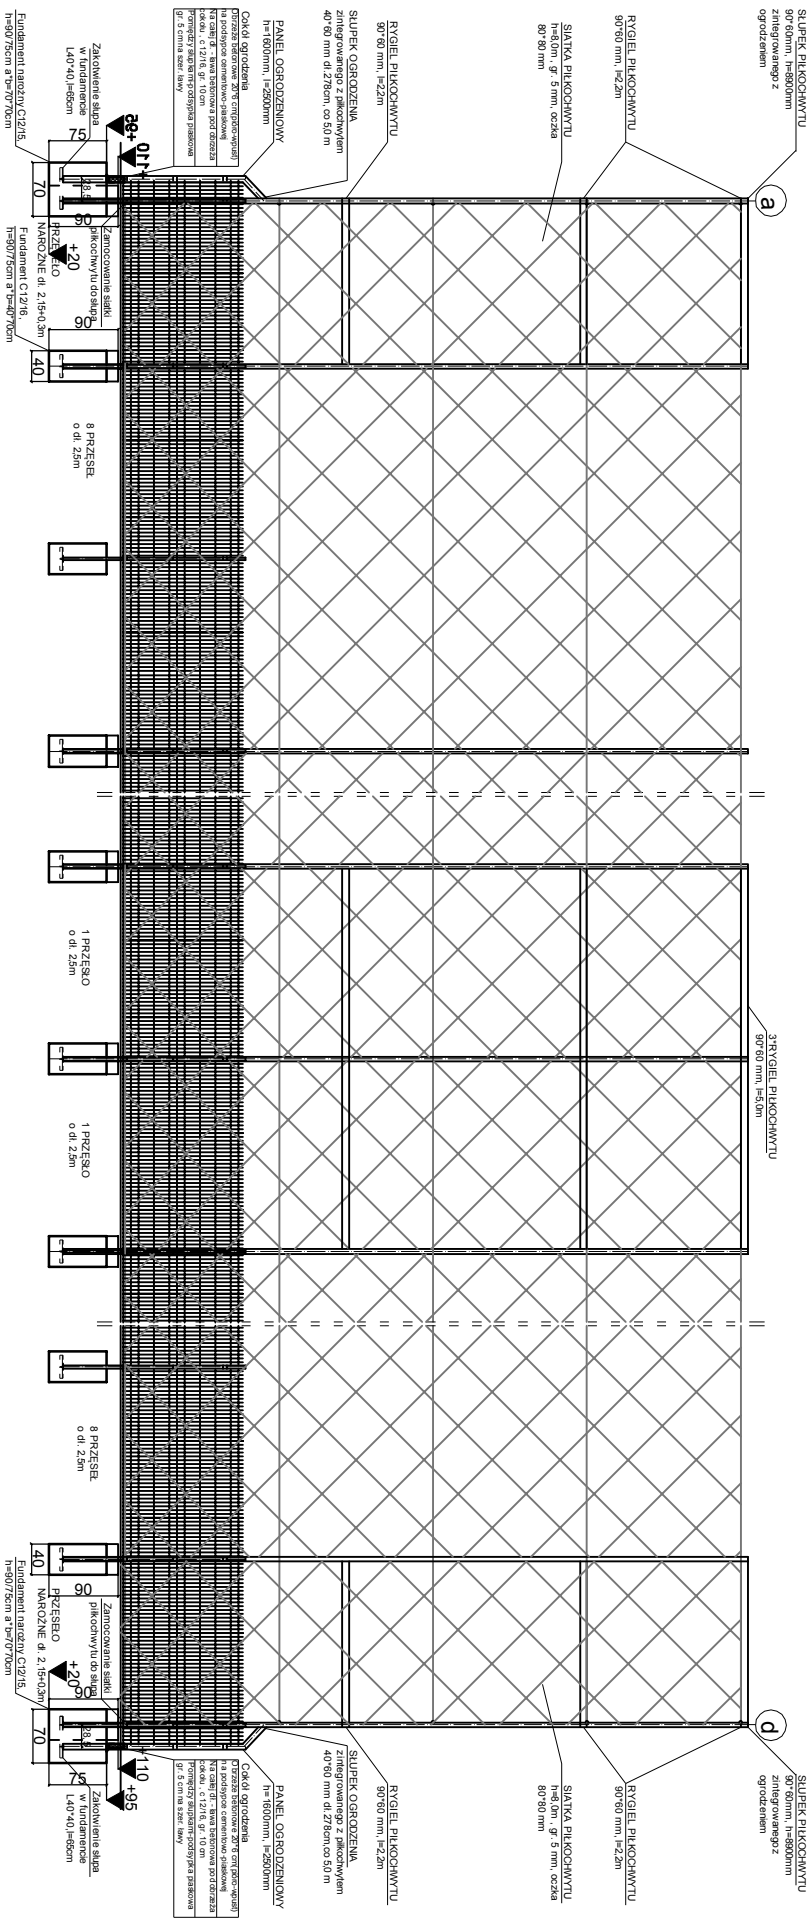

OGRODZENIE PANELOWE DZ. NR 301 1/2 ZINTEGROWANE Z PIKOCCHWYTEM w m. Ciche od strony dz. nr 301/3 - w osi 3 - 3, odcinek a - d, Dł. 49,90 m

<b>ZAKŁAD USŁUG INWESTYCYJNYCH IWANUS - Danuta Iwanus</b> 87-300 Brodnica, ul. Nowa 41A, tel. 509 986 365		
Nr rys.	Skala	Branzja
5/5	1: 50	KB +DR
Projektant: mgr inż. DANUTA IWANUS Upr.: BP-RN-VI/9870E3; KUP/B/D/04/101		Data
Inwestor - Gmina Zbiczno, Zbiczno 40, 87-305 Zbiczno		12.2015 r.

TRZECIYS. <b>KONSTRUKCJA OGRODZENIA</b> na dz. nr 301 w m. CICHE - OGRODZENIE ZEWNĘTRZNE BOISKA PIŁKI NOŻNEJ ZINTEGROWANE Z PIKOCCHWYTEM		Sprawdzający/Projektant: mgr inż. RYSZARD IWANUS Upr.: KUP/B/D/04/101
Stadium: PROJEKT BUDOWLANO - WYKONAWCZY.		Asystent/Projektant: