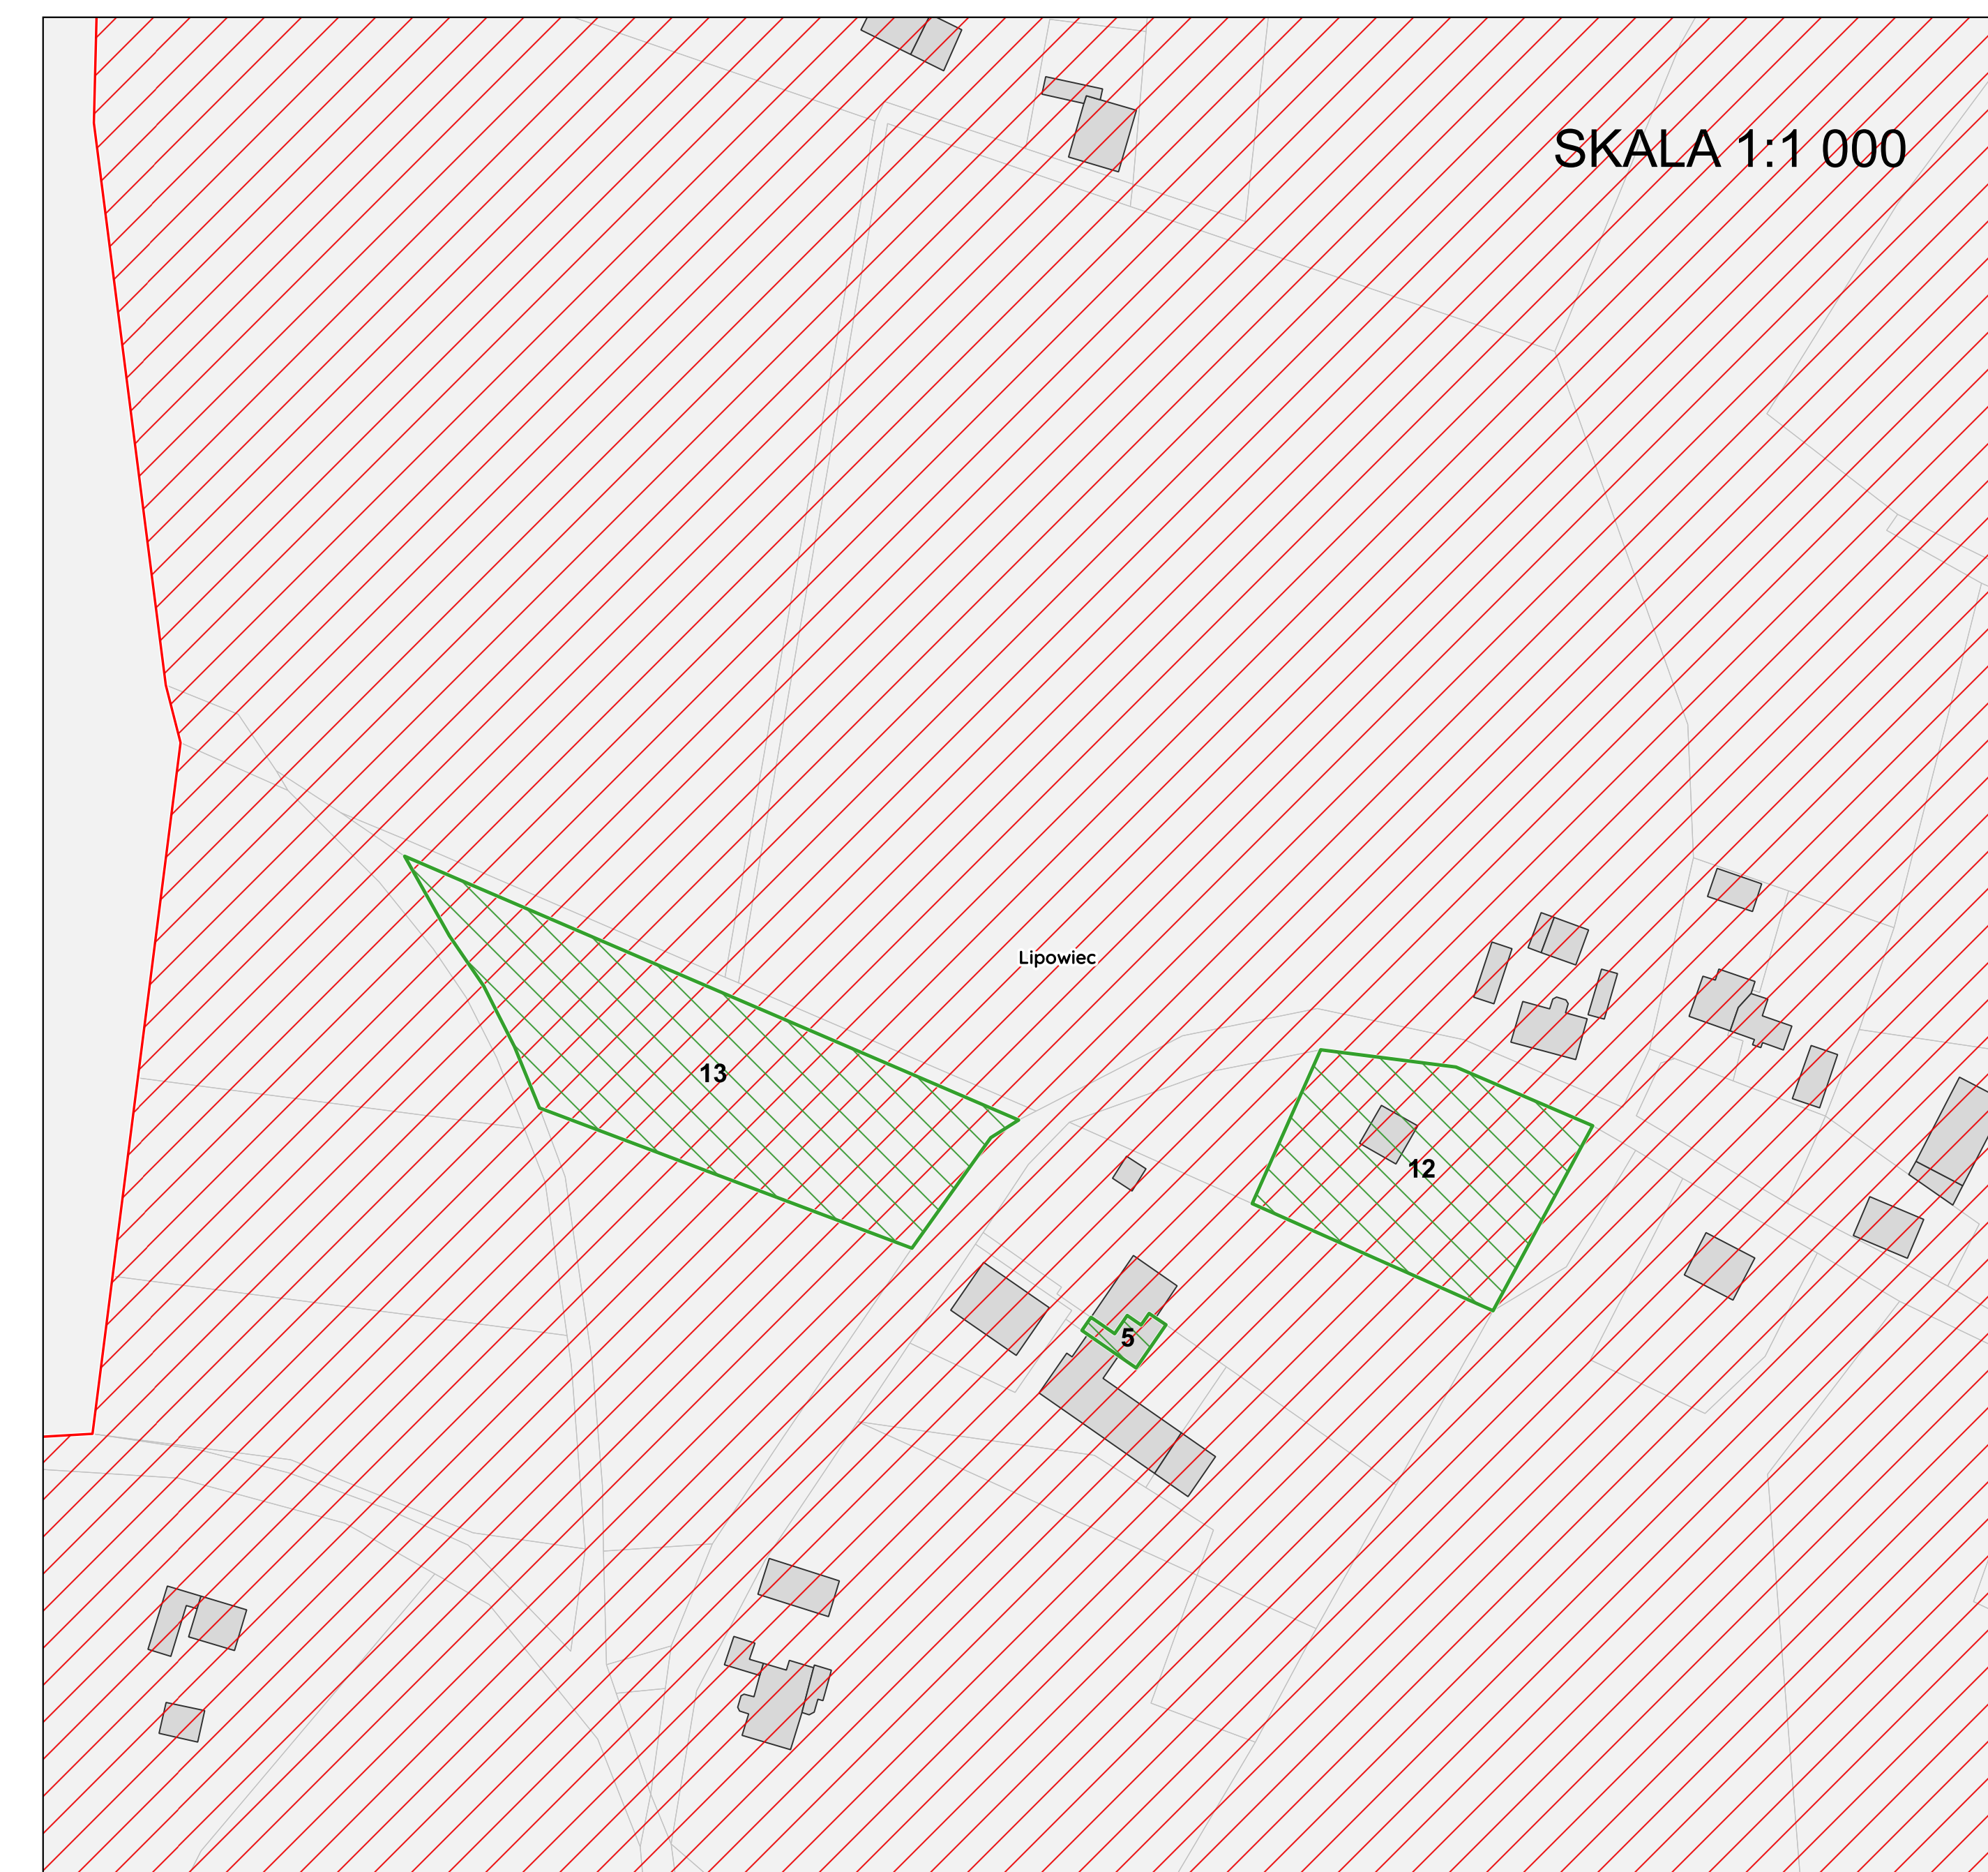

skala 1:5 000

500 0 500 1000 1500 2000 m

powiększony obszar

ARKUSZ 5

Załącznik graficzny przedstawiający podstawowe kierunki zmian funkcjonalno-przestrzennych obszaru rewitalizacji

Legenda

PROGRAM REWITALIZACJI DLA GMINY ZBICZNO NA LATA 2016 - 2022

-  granica Gminy
-  budynki
-  obszar rewitalizacji
-  5 ZAPROJEKTOWANIE I WYKONANIE TERMOMODERNIZACJI SWIETLICY WIEJSKIEJ W LIPOWCU
-  13 MODERNIZACJA BOISKA SPORTOWEGO W LIPOWCU
-  granice sołectw
-  granice podziałów ewidencyjnych
-  obszar zdegradowany
-  12 MODERNIZACJA PLACU ZABAW I UTWORZENIE SIŁOWNI ZEWNĘTRZNEJ W LIPOWCU