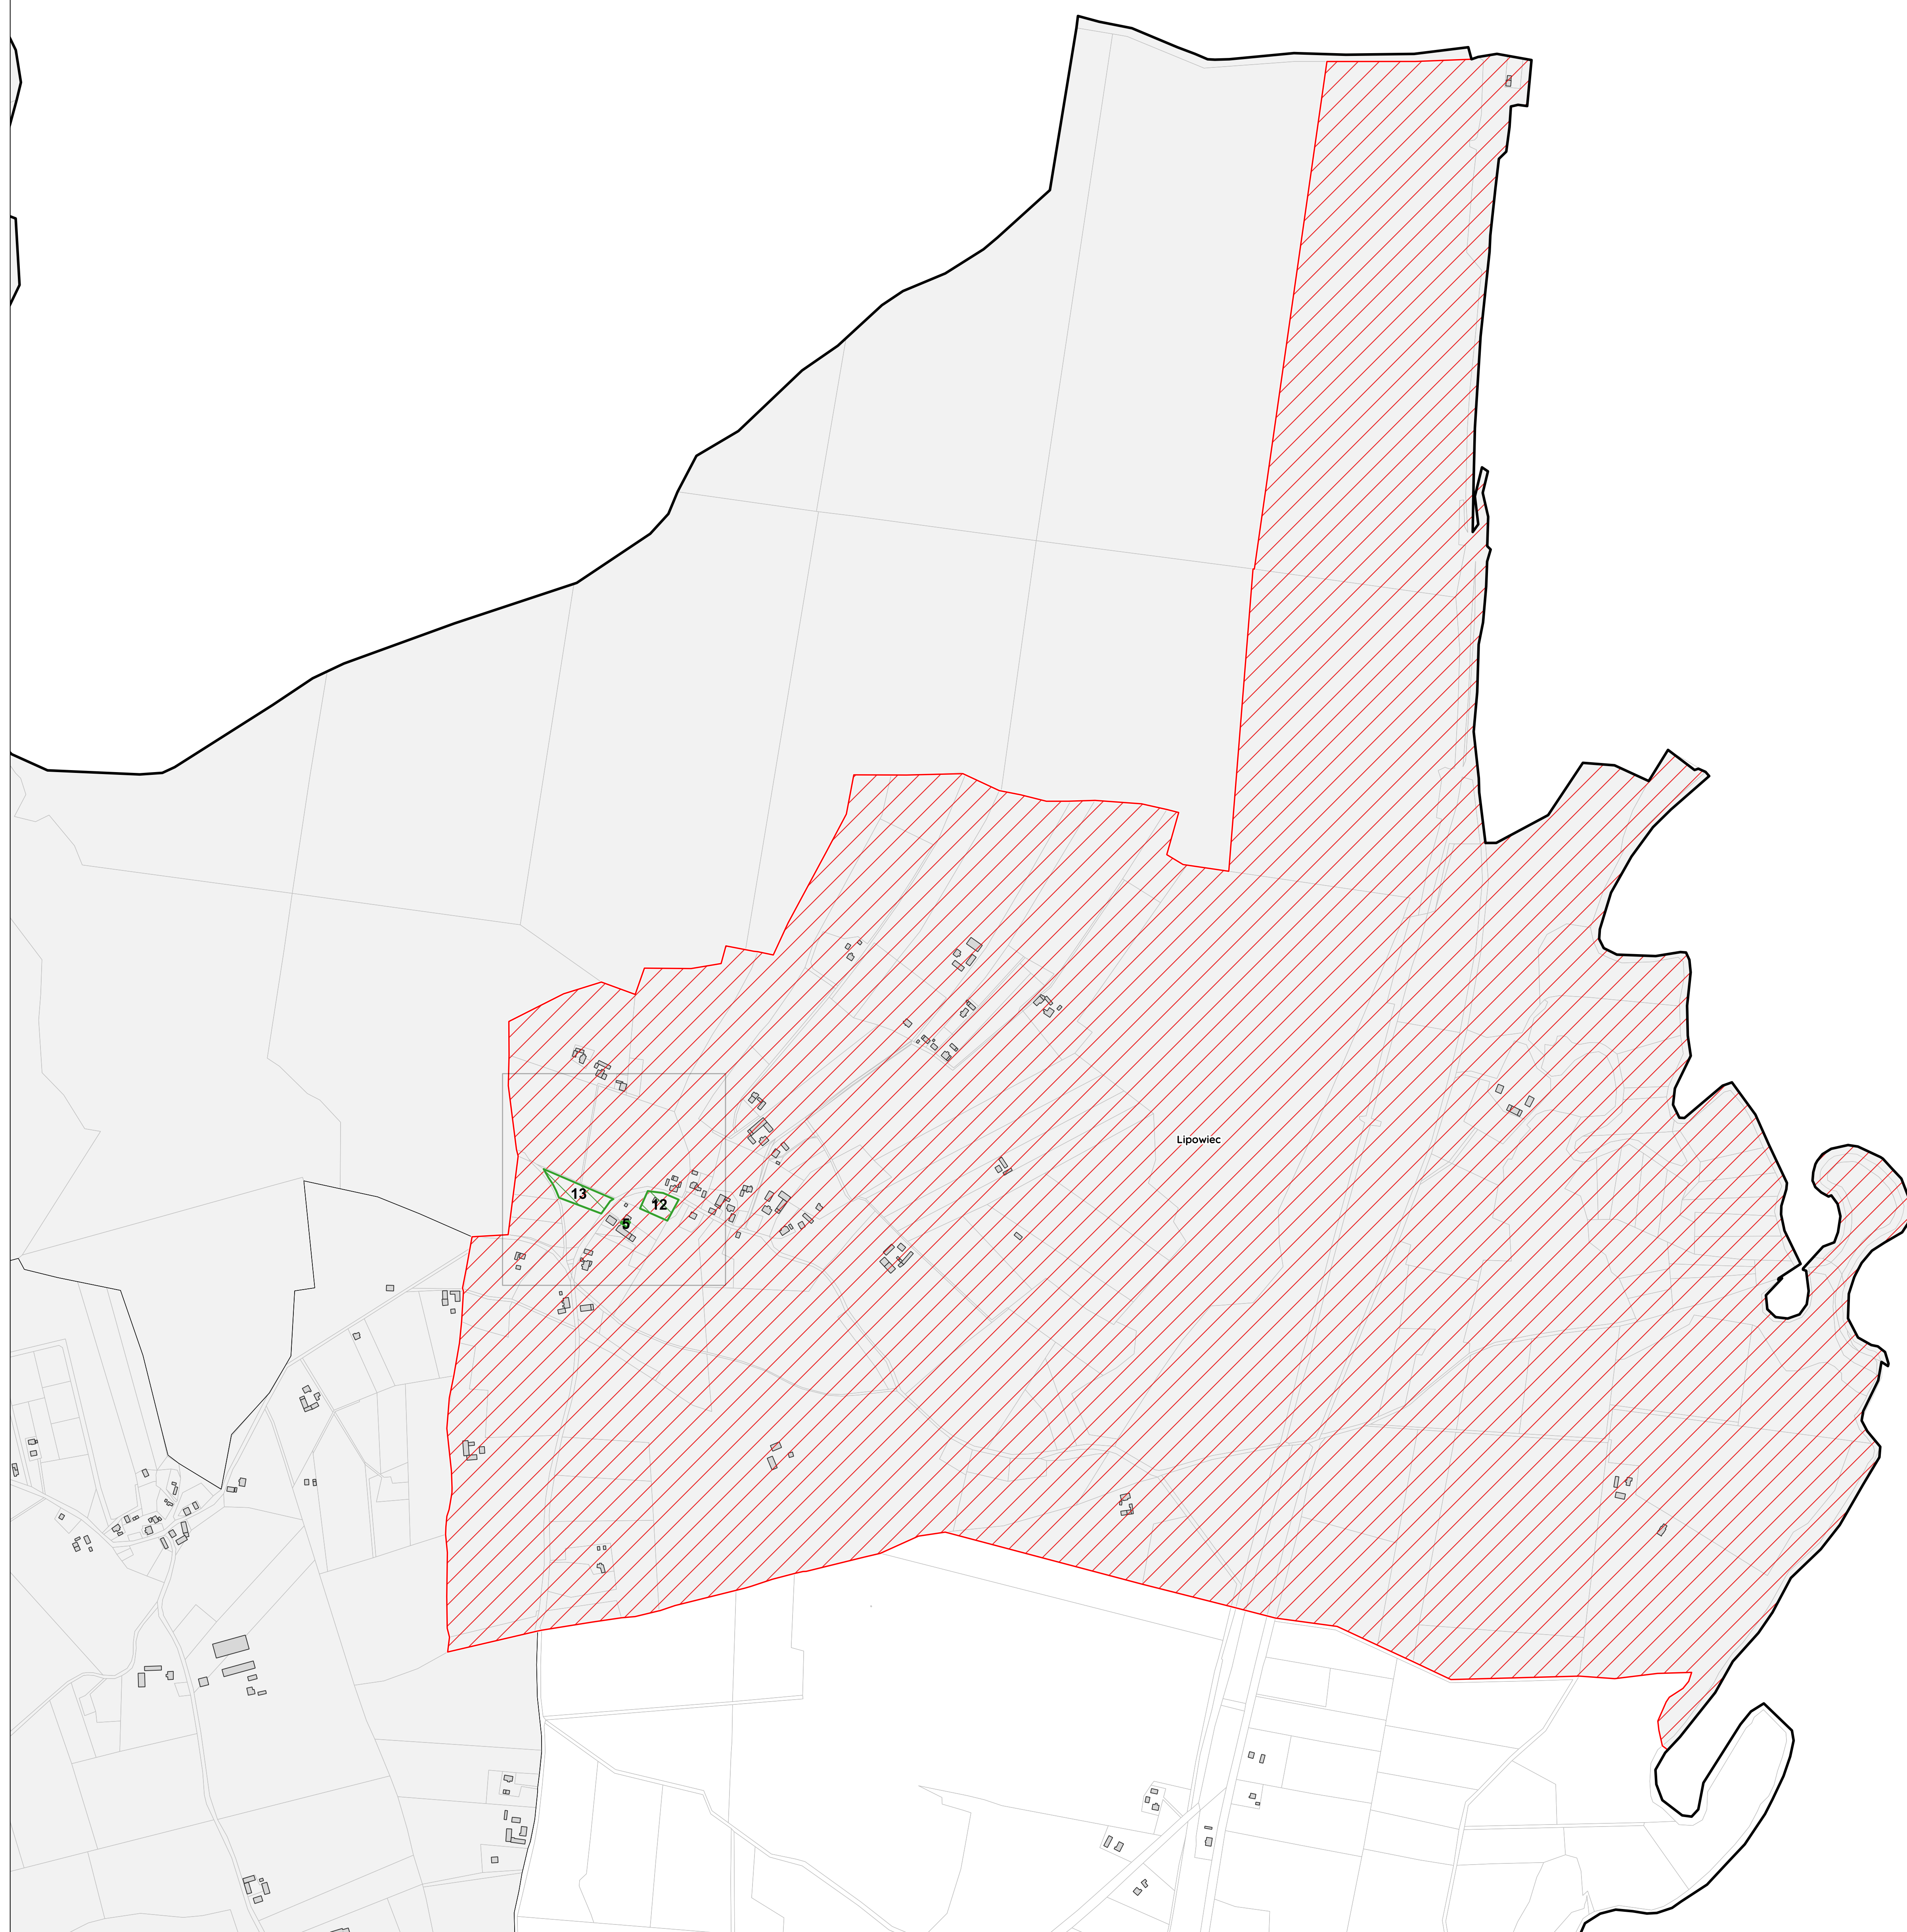

skala 1:5 000

500 0 500 1000 1500 2000 m

powiększony obszar

ARKUSZ 5

Załącznik graficzny przedstawiający podstawowe kierunki zmian funkcjonalno-przestrzennych obszaru rewitalizacji

Legenda

PROGRAM REWITALIZACJI DLA GMINY ZBICZNO NA LATA 2016 - 2022

-  granica Gminy
-  budynki
-  obszar rewitalizacji
-  5 ZAPROJEKTOWANIE I WYKONANIE TERMOMODERNIZACJI SWIETLICY WIEJSKIEJ W LIPOWCU
-  13 MODERNIZACJA BOISKA SPORTOWEGO W LIPOWCU
-  granice sołectw
-  granice podziałów ewidencyjnych
-  obszar zdegradowany
-  12 MODERNIZACJA PLACU ZABAW I UTWORZENIE SIŁOWNI ZEWNĘTRZNEJ W LIPOWCU